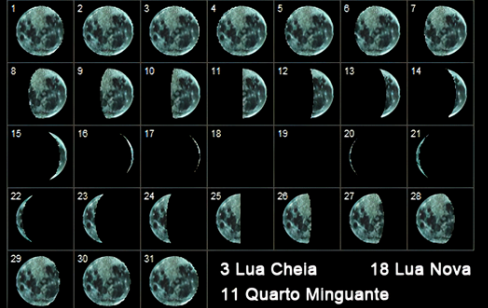

Calendário Lunar 2026

Janeiro

DOM SEG TER QUA QUI SEX SAB

Fevereiro

DOM SEG TER QUA QUI SEX SAB

Março

DOM SEG TER QUA QUI SEX SAB

Abril

DOM SEG TER QUA QUI SEX SAB

Maio

DOM SEG TER QUA QUI SEX SAB

Junho

DOM SEG TER QUA QUI SEX SAB

Julho

DOM SEG TER QUA QUI SEX SAB

Agosto