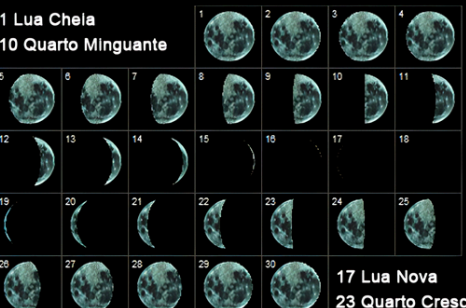

Calendário Lunar 2026

Janeiro

DOM SEG TER QUA QUI SEX SAB

Fevereiro

DOM SEG TER QUA QUI SEX SAB

Março

DOM SEG TER QUA QUI SEX SAB

Abril

DOM SEG TER QUA QUI SEX SAB

Maio

DOM SEG TER QUA QUI SEX SAB

Junho

DOM SEG TER QUA QUI SEX SAB

Julho

DOM SEG TER QUA QUI SEX SAB

Agosto