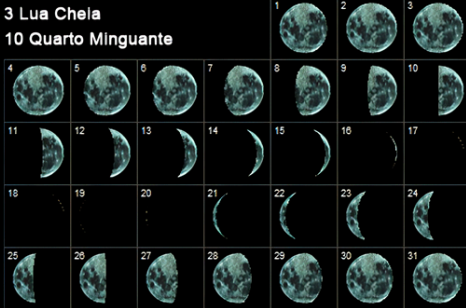

Calendário Lunar 2026

Janeiro

DOM SEG TER QUA QUI SEX SAB

Fevereiro

DOM SEG TER QUA QUI SEX SAB

Março

DOM SEG TER QUA QUI SEX SAB

Abril

DOM SEG TER QUA QUI SEX SAB

Maio

DOM SEG TER QUA QUI SEX SAB

Junho

DOM SEG TER QUA QUI SEX SAB

Julho

DOM SEG TER QUA QUI SEX SAB

Agosto