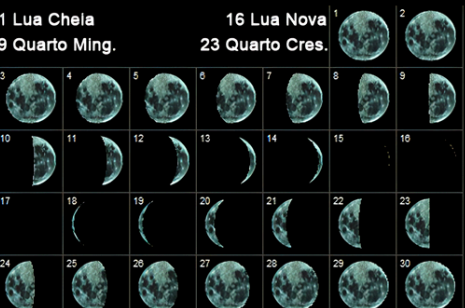

Calendário Lunar 2026

Janeiro

DOM SEG TER QUA QUI SEX SAB

Fevereiro

DOM SEG TER QUA QUI SEX SAB

Março

DOM SEG TER QUA QUI SEX SAB

Abril

DOM SEG TER QUA QUI SEX SAB

Maio

DOM SEG TER QUA QUI SEX SAB

Junho

DOM SEG TER QUA QUI SEX SAB

Julho

DOM SEG TER QUA QUI SEX SAB

Agosto