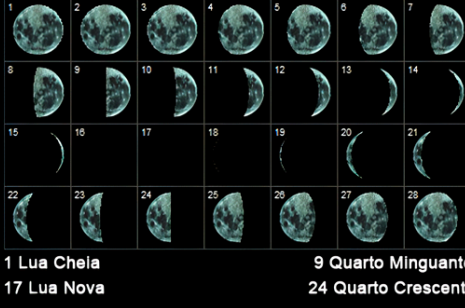

Calendário Lunar 2026

Janeiro

DOM SEG TER QUA QUI SEX SAB

Fevereiro

DOM SEG TER QUA QUI SEX SAB

Março

DOM SEG TER QUA QUI SEX SAB

Abril

DOM SEG TER QUA QUI SEX SAB

Maio

DOM SEG TER QUA QUI SEX SAB

Junho

DOM SEG TER QUA QUI SEX SAB

Julho

DOM SEG TER QUA QUI SEX SAB

Agosto